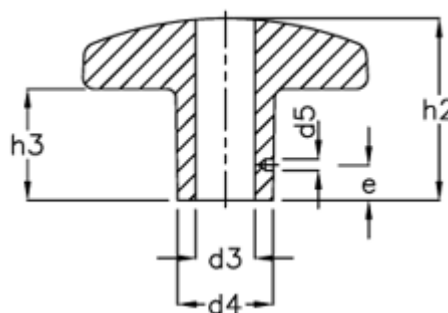

Varenummer: 20503284
Beskrivelse: E+G krydsgreb
DIN 6335-GG-100-B20-B

Mål

d1	= 100	t2 = 38
d3	= B 20	
d4	= 32	
d5	= 4.8	
e	= 14	
h2	= 63	
h3	= 38	
t1 min.	= 36	